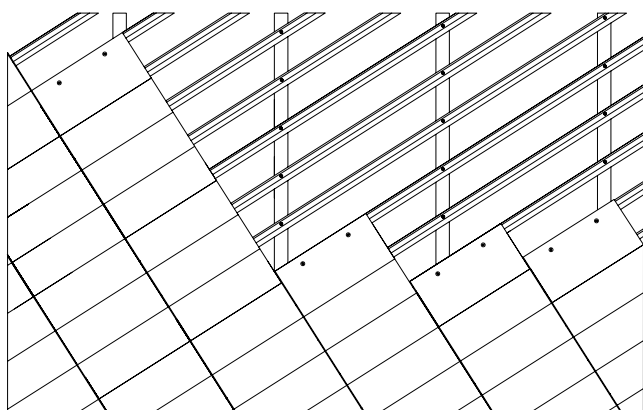

DIAGONAL

EEN PATROON DAT AANDACHT TREKT

Dit CUPACLAD Design ontwerp heeft een dynamische stijl, uniek gebaseerd op de geometrische vormen en geeft een vleugje exclusiviteit.

Dit patroon laat toe te profiteren van de efficiëntie en de levensduur van het CUPACLAD geventileerd gevelsysteem.

Het systeem DIAGONAL geeft een elegant karakter, spontaan ontwikkeld.