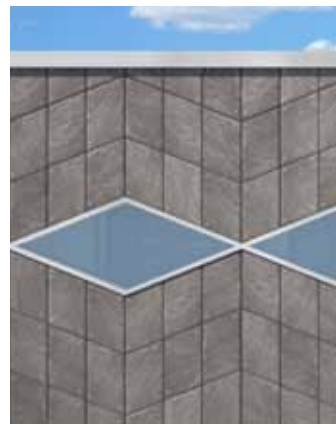

“Een luisterend
studiebureel, ter Uwe
beschikking voor
het uitvinden samen
met U van nieuwe
ontwerpen”