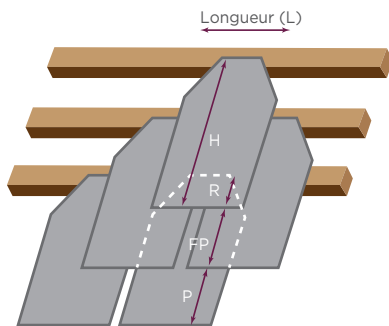

INNOVATION

*Coins Coupés. 15% d'ardoises rectangulaires.
Une **ardoise naturelle** pour concurrencer les imitations
artificielles en fibro-ciment.*

Formats: 30 x 20 - 40 x 22 cm
Épaisseur: 3.75 - 5 mm

INNOVATION

Enfin une ardoise naturelle pour concurrencer les imitations artificielles en fibro-ciment.

- Deux coins de l'ardoise sont coupés afin d'améliorer la planéité. Pour autant, la mise en œuvre ne demande aucune précaution particulière par rapport aux techniques habituelles.
- Le modèle INNOVATION se pose comme un modèle rectangulaire, en respectant les recouvrements d'usage. L'épaulement placé dans le recouvrement facilite la pose et permet d'enlever la pression des ardoises posées.

Règles de pose: se conformer au DTU 40-11

Pureau (P) = Surface de l'ardoise.

Faux-Pureau (FP) = Égal au pureau.

Recouvrement (R) = Surface recouverte par 2 épaisseurs d'ardoise, assure l'étanchéité de la couverture.