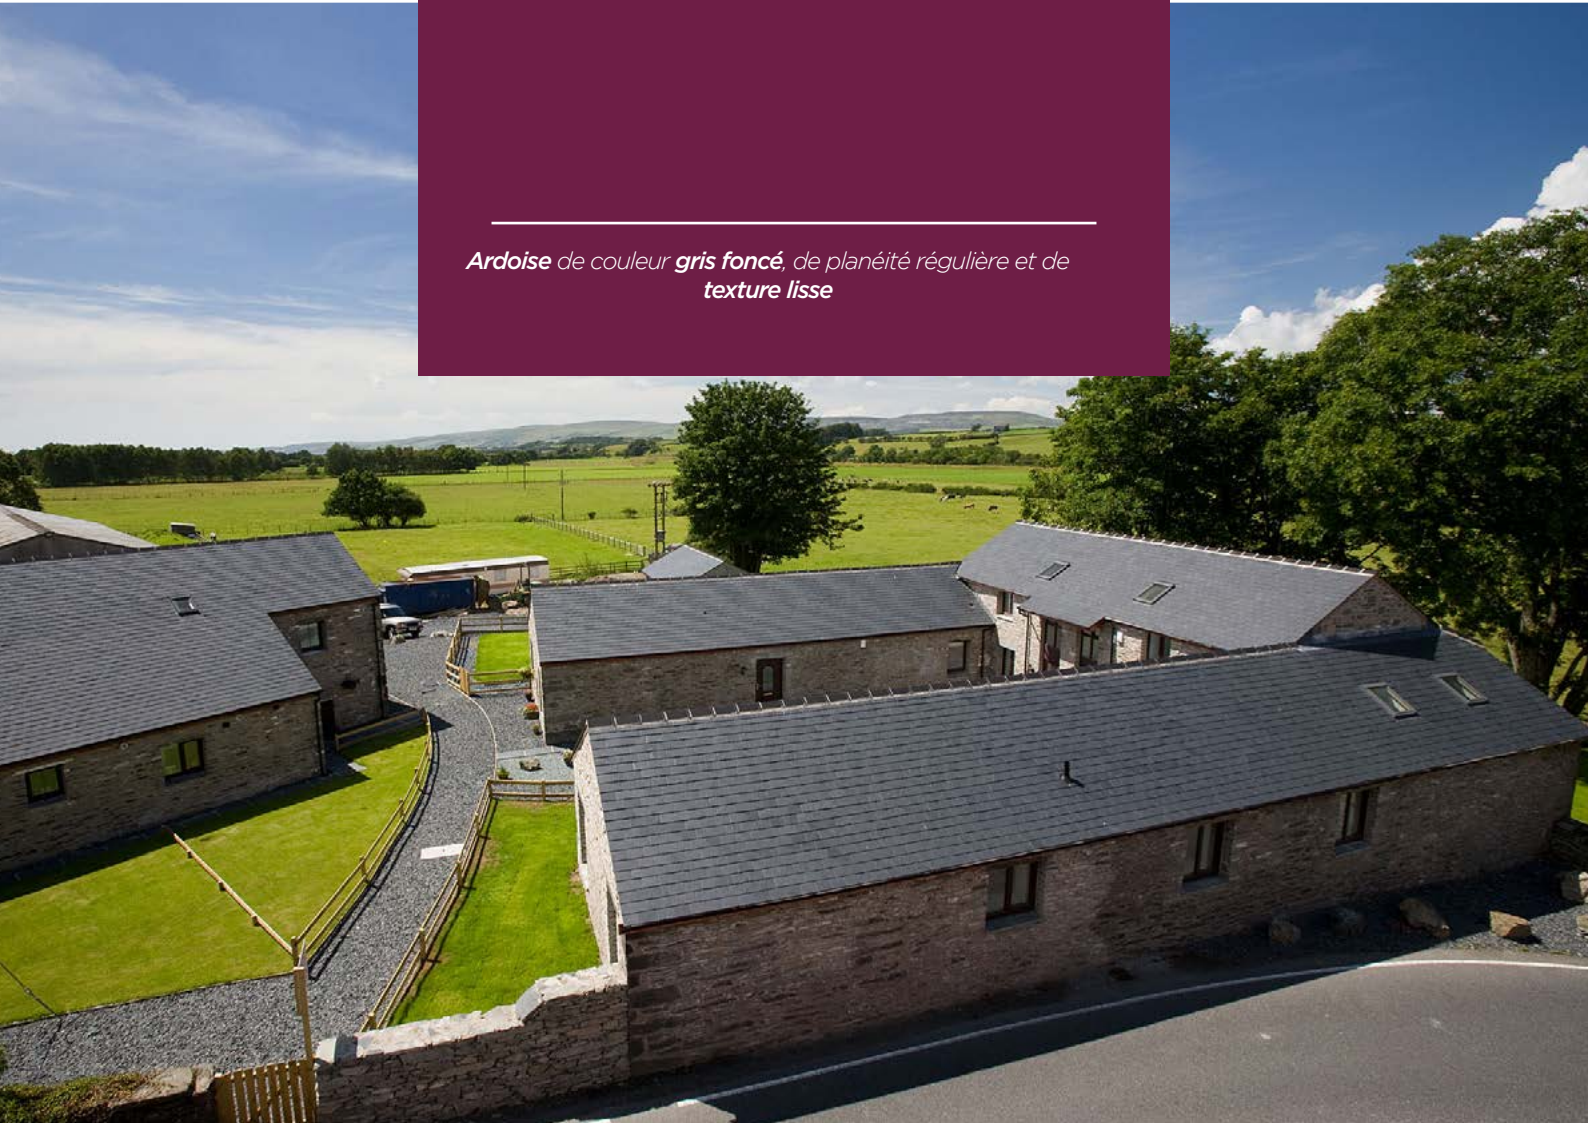

CUPA 14

*Ardoise de couleur **gris foncé**, de planéité régulière et de texture lisse*

Carrière Las Fuentes. Benuza (León)
Espagne.

En exploitation depuis 1985.

Formats: 20x15 - 60x45 cm
Épaisseur: 5 - 6,5 - 7,5 - 9 mm

Modèles

Carré

Rectangulaire

Rombo

Ronde

Sciée 90°

Selections

EXCELLENCE